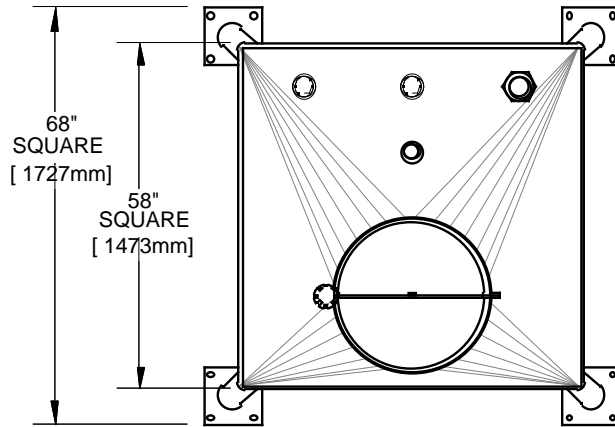

FES INTERNATIONAL, INC.

2120 Auto Centre Drive • Glendora, CA 91740 USA
Tel: (909) 592-9901 • Fax: (909) 592-9982 • e-Mail: sales@fesintl.com

**HIGH SPEED BLENDER
500 GALLON (1892 LITER)**

SIZE	CODE IDENT. NO.	DWG NO.	REV
A		A-14278	X

SCALE	XXXX	WEIGHT	SHEET	OF