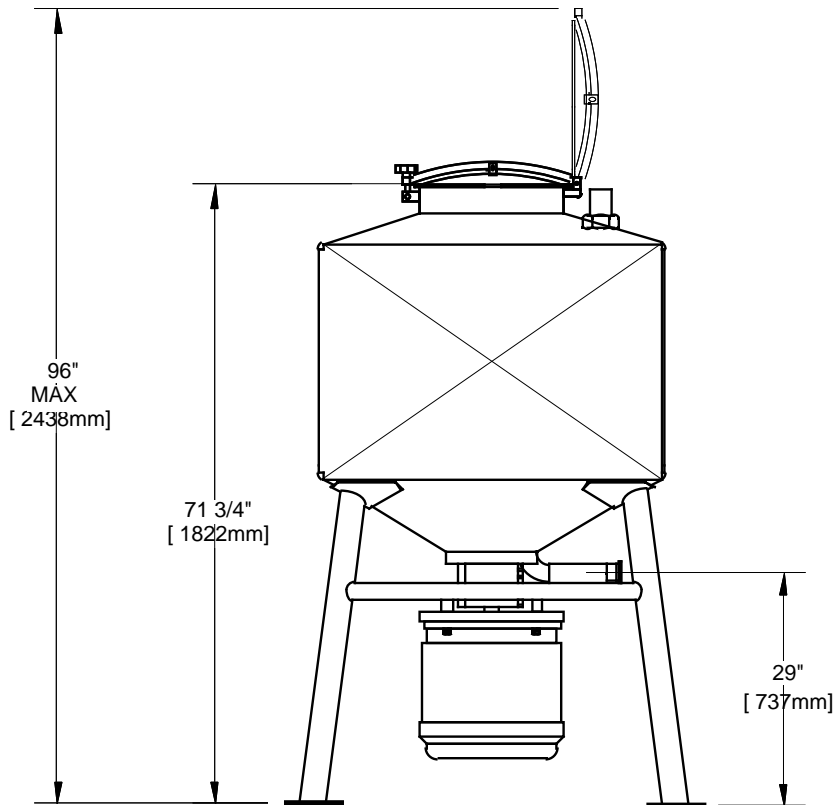

**HIGH SPEED BLENDER
100 GALLON (378 LITER)**

SIZE A	CODE IDENT. NO.	DWG NO. A-14332	REV X
SCALE XXXX	WEIGHT	SHEET	OF

FES INTERNATIONAL, INC.

2120 Auto Centre Drive • Glendora, CA 91740 USA
 Tel: (909) 592-9901 • Fax: (909) 592-9982 • e-Mail: sales@fesintl.com

**HIGH SPEED BLENDER
 150 GALLON (568 LITER)**

SIZE A	CODE IDENT. NO.	DWG NO. A-14166	REV X
SCALE XXXX	WEIGHT	SHEET	OF

FES INTERNATIONAL, INC.

2120 Auto Centre Drive • Glendora, CA 91740 USA
 Tel: (909) 592-9901 • Fax: (909) 592-9982 • e-Mail: sales@fesintl.com

**HIGH SPEED BLENDER
 200 GALLON (757 LITER)**

SIZE A	CODE IDENT. NO.	DWG NO. A-14172	REV X
------------------	-----------------	---------------------------	-----------------

SCALE XXXX	WEIGHT	SHEET	OF
---------------	--------	-------	----

**HIGH SPEED BLENDER
 400 GALLON (1514 LITER)**

SIZE A	CODE IDENT. NO.	DWG NO. A-14335	REV X
------------------	-----------------	---------------------------	-----------------

SCALE XXXX	WEIGHT	SHEET	OF
---------------	--------	-------	----