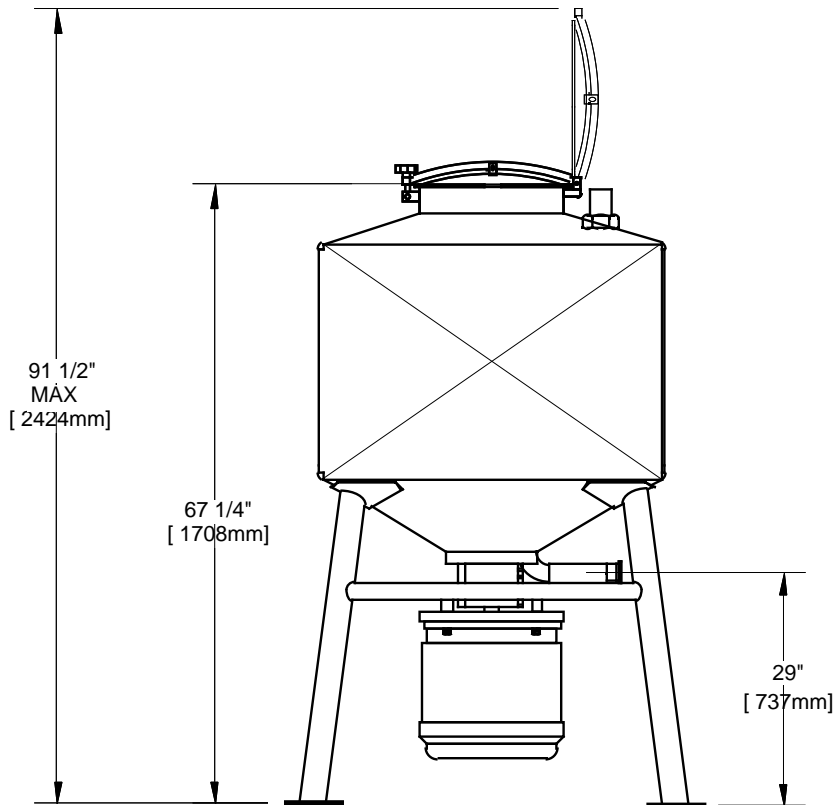

FES INTERNATIONAL, INC.

2120 Auto Centre Drive • Glendora, CA 91740 USA
Tel: (909) 592-9901 • Fax: (909) 592-9982 • e-Mail: sales@fesintl.com

**HIGH SPEED BLENDER
100 GALLON (378 LITER)**

SIZE A	CODE IDENT. NO.	DWG NO. A-14332	REV X
SCALE XXXX	WEIGHT	SHEET	OF