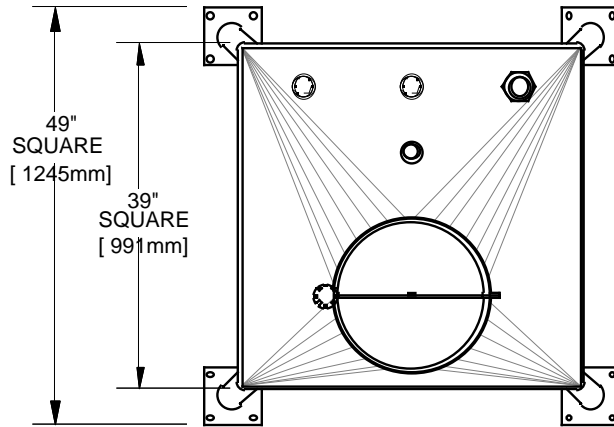

**HIGH SPEED BLENDER
100 GALLON (378 LITER)**

SIZE A	CODE IDENT. NO.	DWG NO. A-14332	REV X
SCALE XXXX	WEIGHT	SHEET	OF

FES INTERNATIONAL, INC.

2120 Auto Centre Drive • Glendora, CA 91740 USA
 Tel: (909) 592-9901 • Fax: (909) 592-9982 • e-Mail: sales@fesintl.com