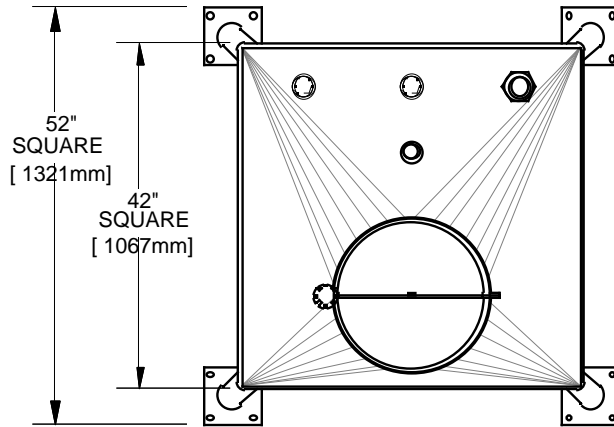

FES INTERNATIONAL, INC.

2120 Auto Centre Drive • Glendora, CA 91740 USA
Tel: (909) 592-9901 • Fax: (909) 592-9982 • e-Mail: sales@fesintl.com

**HIGH SPEED BLENDER
200 GALLON (757 LITER)**

SIZE A	CODE IDENT. NO.	DWG NO. A-14172	REV X

SCALE XXXX	WEIGHT	SHEET	OF