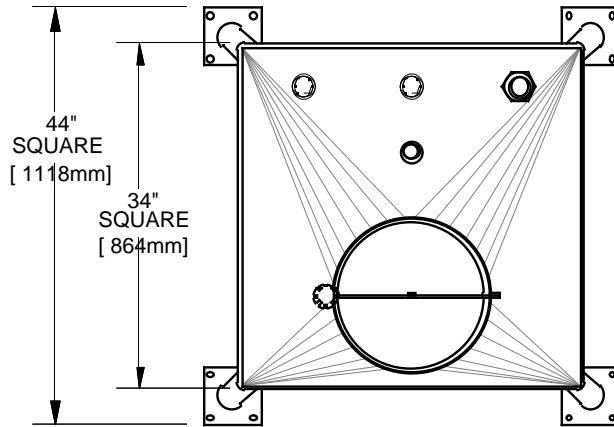

FES INTERNATIONAL, INC.

2120 Auto Centre Drive • Glendora, CA 91740 USA
Tel: (909) 592-9901 • Fax: (909) 592-9982 • e-Mail: sales@fesintl.com

**HIGH SPEED BLENDER
100 GALLON (378 LITER)**

SIZE A	CODE IDENT. NO.	DWG NO. A-14332	REV X
SCALE XXXX	WEIGHT	SHEET	OF