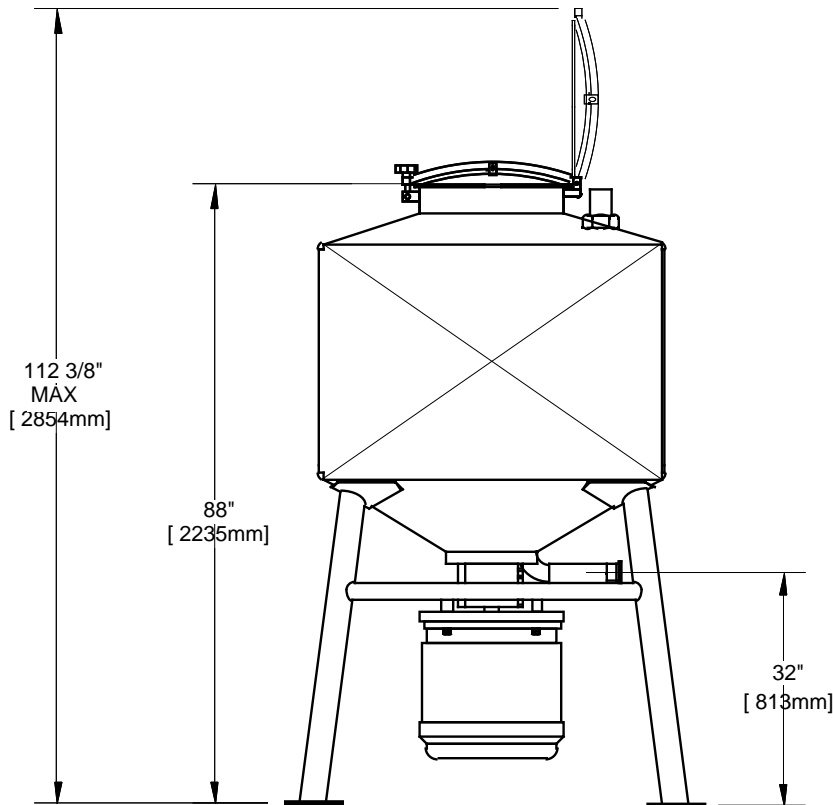

FES INTERNATIONAL, INC.

2120 Auto Centre Drive • Glendora, CA 91740 USA
Tel: (909) 592-9901 • Fax: (909) 592-9982 • e-Mail: sales@fesintl.com

**HIGH SPEED BLENDER
400 GALLON (1514 LITER)**

SIZE A	CODE IDENT. NO.	DWG NO. A-14335	REV X

SCALE XXXX	WEIGHT	SHEET	OF