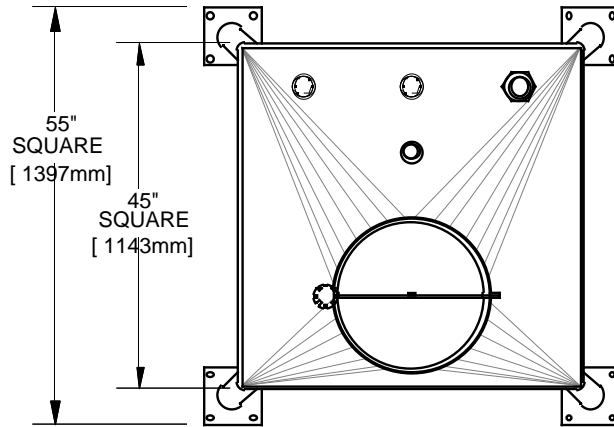

**HIGH SPEED BLENDER
 150 GALLON (568 LITER)**

SIZE A	CODE IDENT. NO.	DWG NO. A-14166	REV X
SCALE XXXX	WEIGHT	SHEET	OF

FES INTERNATIONAL, INC.

2120 Auto Centre Drive • Glendora, CA 91740 USA
 Tel: (909) 592-9901 • Fax: (909) 592-9982 • e-Mail: sales@fesintl.com

**HIGH SPEED BLENDER
 200 GALLON (757 LITER)**

SIZE A	CODE IDENT. NO.	DWG NO. A-14172	REV X
------------------	-----------------	---------------------------	-----------------

SCALE XXXX	WEIGHT	SHEET	OF
---------------	--------	-------	----