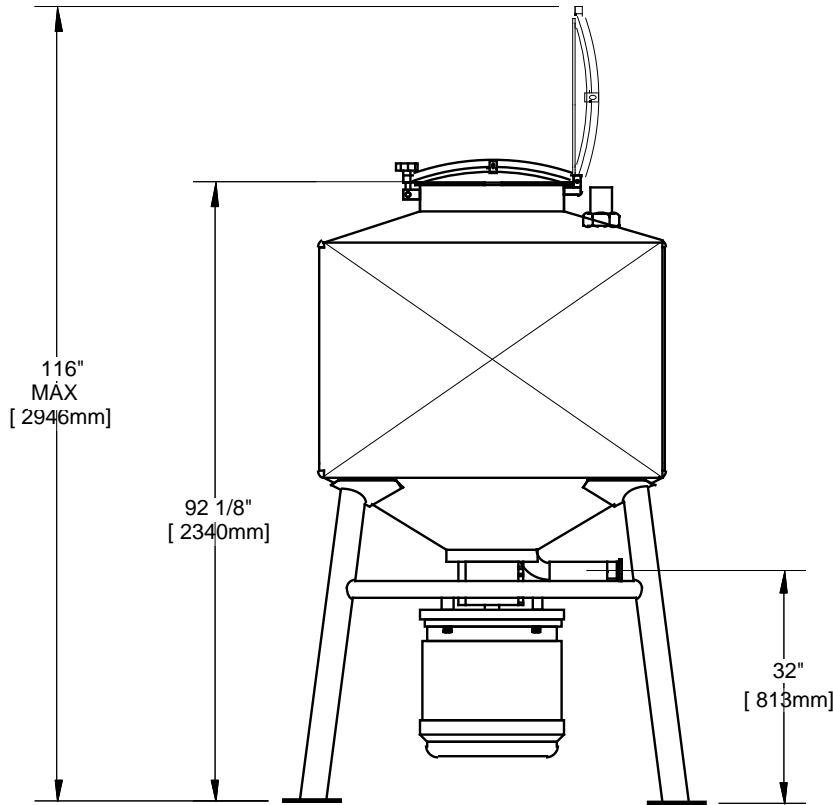

**HIGH SPEED BLENDER
 300 GALLON (1136 LITER)**

SIZE A	CODE IDENT. NO.	DWG NO.	REV X
SCALE	XXXX	WEIGHT	SHEET OF

A-14334

FES INTERNATIONAL, INC.

2120 Auto Centre Drive • Glendora, CA 91740 USA
 Tel: (909) 592-9901 • Fax: (909) 592-9982 • e-Mail: sales@fesintl.com

**HIGH SPEED BLENDER
 400 GALLON (1514 LITER)**

SIZE A	CODE IDENT. NO.	DWG NO. A-14335	REV X
------------------	-----------------	---------------------------	-----------------

SCALE XXXX	WEIGHT	SHEET	OF
---------------	--------	-------	----