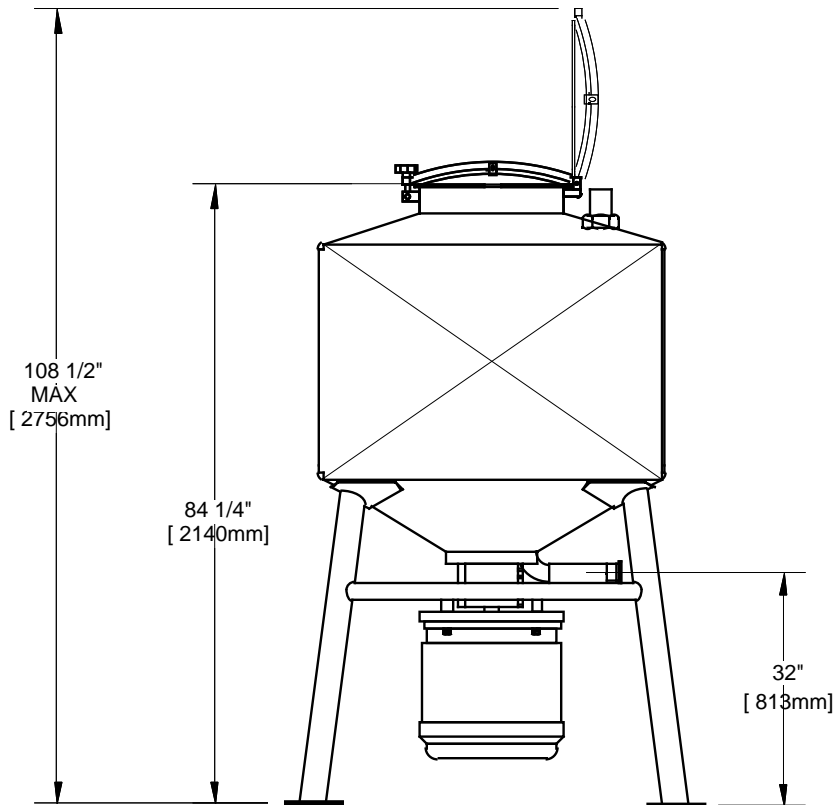

FES INTERNATIONAL, INC.

2120 Auto Centre Drive • Glendora, CA 91740 USA
Tel: (909) 592-9901 • Fax: (909) 592-9982 • e-Mail: sales@fesintl.com

**HIGH SPEED BLENDER
300 GALLON (1136 LITER)**

SIZE A	CODE IDENT. NO.	DWG NO.	REV X
SCALE	XXXX	WEIGHT	SHEET OF

A-14334