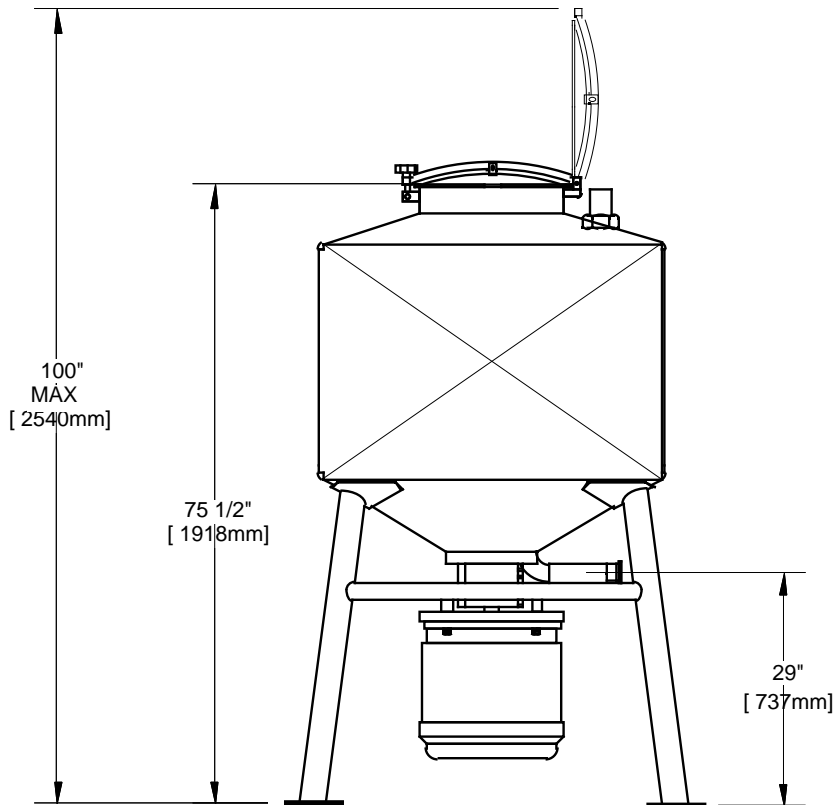

**HIGH SPEED BLENDER
100 GALLON (378 LITER)**

SIZE A	CODE IDENT. NO.	DWG NO. A-14332	REV X
SCALE XXXX	WEIGHT	SHEET	OF

FES INTERNATIONAL, INC.

2120 Auto Centre Drive • Glendora, CA 91740 USA
 Tel: (909) 592-9901 • Fax: (909) 592-9982 • e-Mail: sales@fesintl.com

**HIGH SPEED BLENDER
 150 GALLON (568 LITER)**

SIZE A	CODE IDENT. NO.	DWG NO. A-14166	REV X
SCALE XXXX	WEIGHT	SHEET	OF

FES INTERNATIONAL, INC.

2120 Auto Centre Drive • Glendora, CA 91740 USA
 Tel: (909) 592-9901 • Fax: (909) 592-9982 • e-Mail: sales@fesintl.com

**HIGH SPEED BLENDER
 200 GALLON (757 LITER)**

SIZE A	CODE IDENT. NO.	DWG NO. A-14172	REV X
------------------	-----------------	---------------------------	-----------------

SCALE XXXX	WEIGHT	SHEET	OF
---------------	--------	-------	----