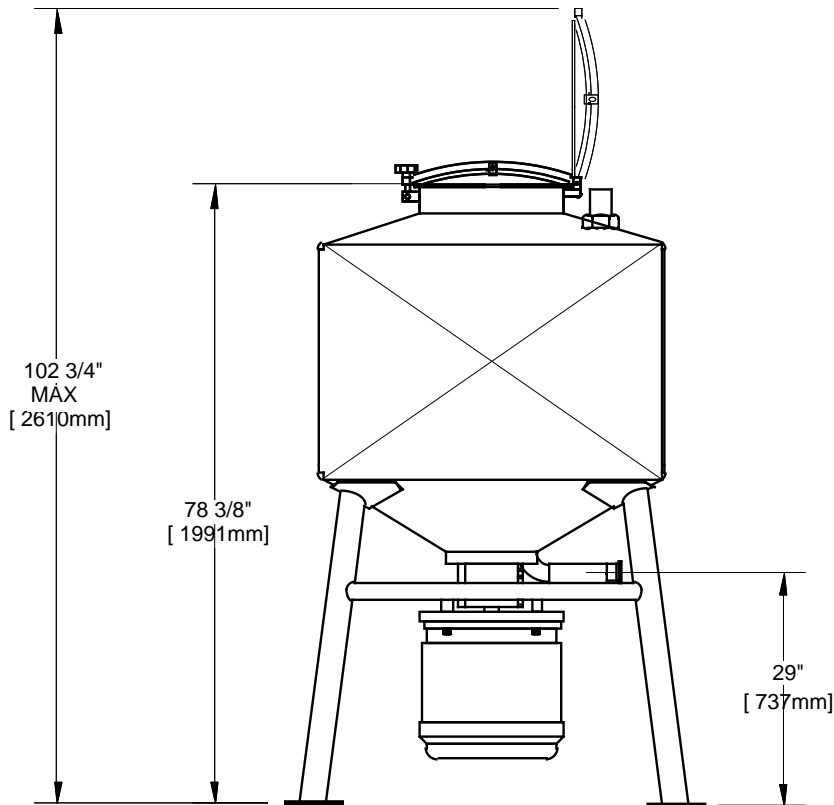

**HIGH SPEED BLENDER
100 GALLON (378 LITER)**

SIZE A	CODE IDENT. NO.	DWG NO. A-14332	REV X
SCALE XXXX	WEIGHT	SHEET	OF

FES INTERNATIONAL, INC.

2120 Auto Centre Drive • Glendora, CA 91740 USA
 Tel: (909) 592-9901 • Fax: (909) 592-9982 • e-Mail: sales@fesintl.com

**HIGH SPEED BLENDER
 150 GALLON (568 LITER)**

SIZE A	CODE IDENT. NO.	DWG NO. A-14166	REV X
SCALE XXXX	WEIGHT	SHEET	OF

FES INTERNATIONAL, INC.

2120 Auto Centre Drive • Glendora, CA 91740 USA
 Tel: (909) 592-9901 • Fax: (909) 592-9982 • e-Mail: sales@fesintl.com

**HIGH SPEED BLENDER
 200 GALLON (757 LITER)**

SIZE A	CODE IDENT. NO.	DWG NO. A-14172	REV X
------------------	-----------------	---------------------------	-----------------

SCALE XXXX	WEIGHT	SHEET	OF
---------------	--------	-------	----