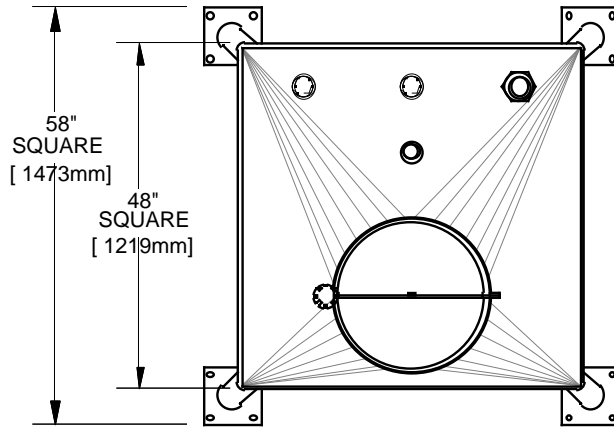

FES INTERNATIONAL, INC.

2120 Auto Centre Drive • Glendora, CA 91740 USA
Tel: (909) 592-9901 • Fax: (909) 592-9982 • e-Mail: sales@fesintl.com

**HIGH SPEED BLENDER
300 GALLON (1136 LITER)**

SIZE A	CODE IDENT. NO.	DWG NO.	REV X
SCALE	XXXX	WEIGHT	SHEET OF

A-14334